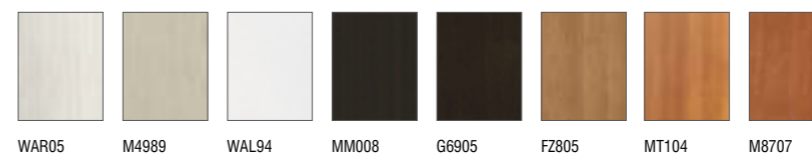

WAR05 M4989 WAL94 Trắng MM008 G6905 FZ805 MT104 M8707