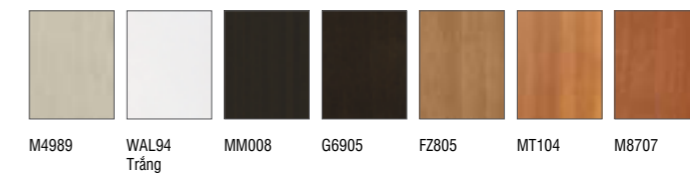

HS-ABS 219 | PS037

HS-ABS 219 | YL112

HS-ABS 219 | S-207

[Đơn vị tính/Unit: mm]

Thông số / Parameter	Chiều rộng (W)	Chiều cao (H)
Kích thước / Size	700-1000	1900-2100

HISUNG ABS DOOR

HS-ABS 220 | YL112

HS-ABS 220 | 209