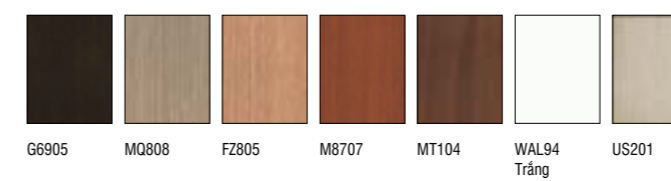

HS-ABS 106 | MQ808

HS-ABS 207 | G2301

HS-ABS 207 | WAR05

HS-ABS 207 | SW 1010RA

[Đơn vị tính: mm]

Thông số	Chiều rộng	Chiều cao
Kích thước	700-1000	1900-2200

[Đơn vị tính/Unit: mm]

Thông số / Parameter	Chiều rộng (W)	Chiều cao (H)
Kích thước / Size	700-1000	1900-2100