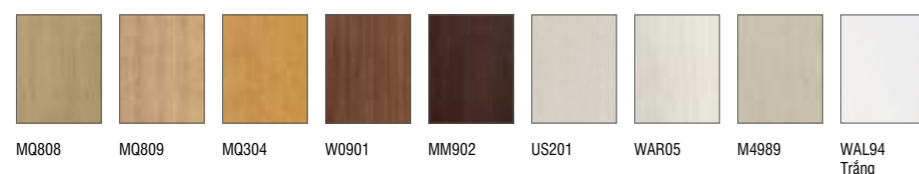

HISUNG ABS DOOR

HS-ABS 204 | YL116

HS-ABS 204 | YL110

HS-ABS 204 | S-207

[Đơn vị tính/Unit: mm]

Thông số / Parameter	Chiều rộng (W)	Chiều cao (H)
Kích thước / Size	700-1000	1900-2100

HS-ABS 205 | SW06-2290

HS-ABS 205 | SW 1010RA