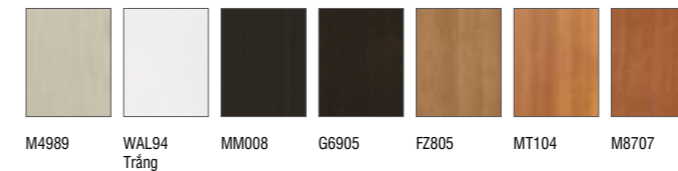

HS-ABS 120 | MS205

HS-ABS 118 | MQ808

HS-ABS 209 | MQ808

HS-ABS 209 | NS201

HS-ABS 210 | WAL94

HS-ABS 210 | 501-1

[Đơn vị tính/Unit: mm]

Thông số / Parameter	Chiều rộng (W)	Chiều cao (H)
Kích thước / Size	700-1000	1900-2100