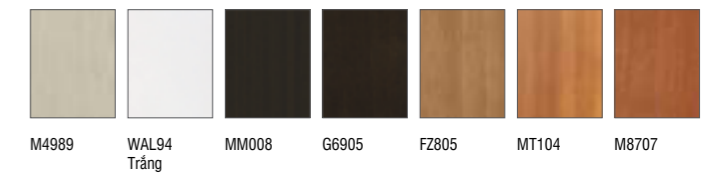

M4989 WAL94 Tráng MM008 G6905 FZ805 MT104 M8707